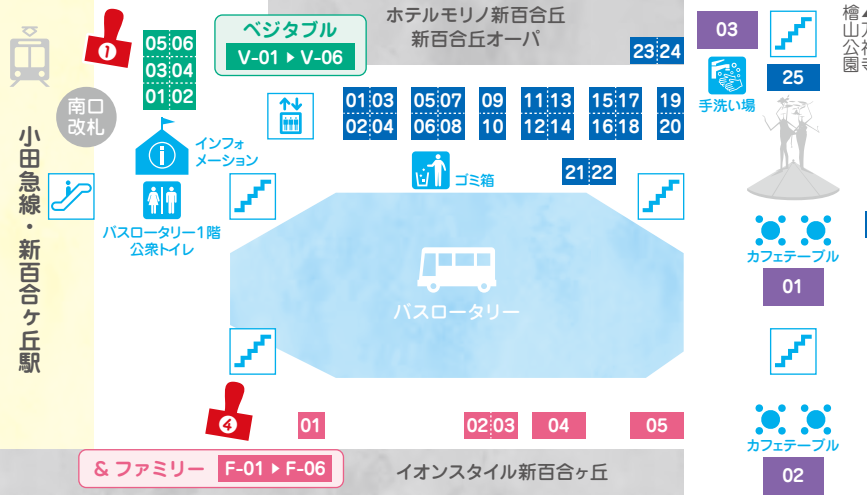

# が見つかる!

# 5/18 SAT 19 SUN

# 10:00-17:00

会場/小田急線・新百合ヶ丘駅南口 ペDESTリアンデッキ  
※雨天決行・荒天中止