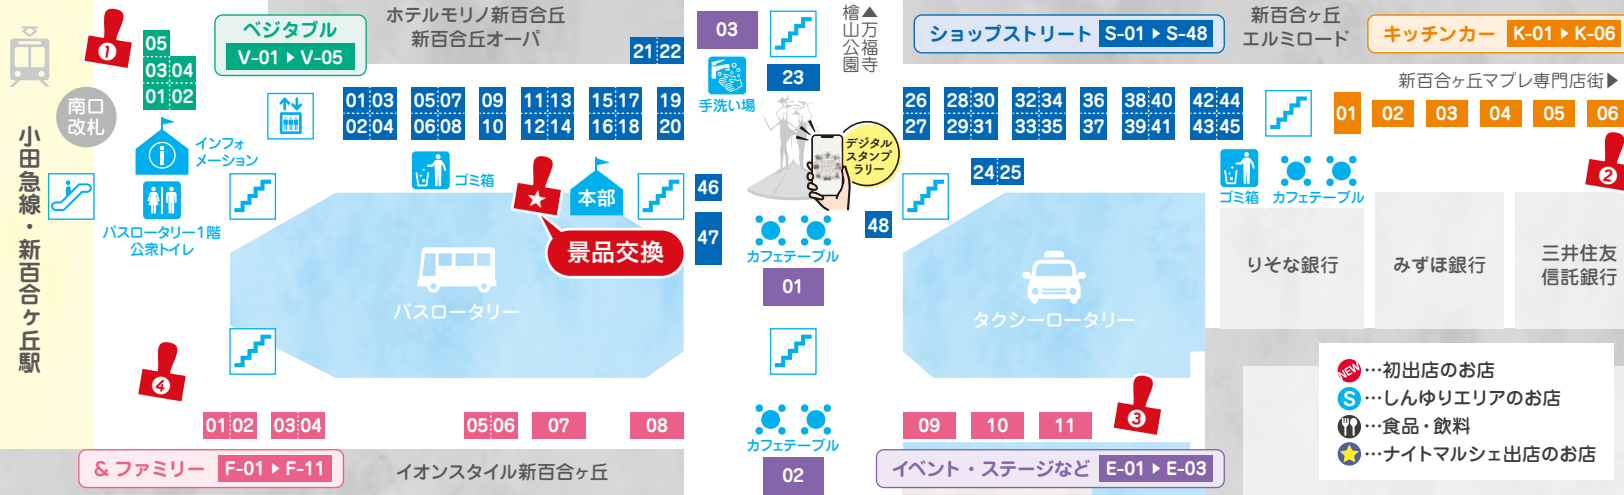

ご来場にあたっての注意事項

右の2次元コードをスマートフォンで読み取ってご確認をお願いいたします。

SHINYURI
FESTIVAL MARCHE
 しんゆり フェスティバル・マルシェ
vol.45

11月18日(土)は
kirara@アートしんゆり2023と
点灯イベント開催!
一夜限りのナイトマルシェ復活!

11/18 SAT 19 SUN
10:00-16:00
 会場/小田急線・新百合ヶ丘駅南口 ペDESTリアンデッキ
 ※雨天決行・荒天中止

スタンプラリー開催中!

★本部に景品をお渡しします!

全部で
 ★18(土)は5つスタンプを集めて
 ★19(日)は4つスタンプを集めて
 景品を貰おう!

- ベジタブル (ポスト前)
- 新百合ヶ丘マブレ専門店街入口
- &ファミリー (タクシローター側)
- &ファミリー (イオンスタイル新百合ヶ丘側)
- 万福寺 檜山公園 ※11/18(土)のみ

1

2

3

4