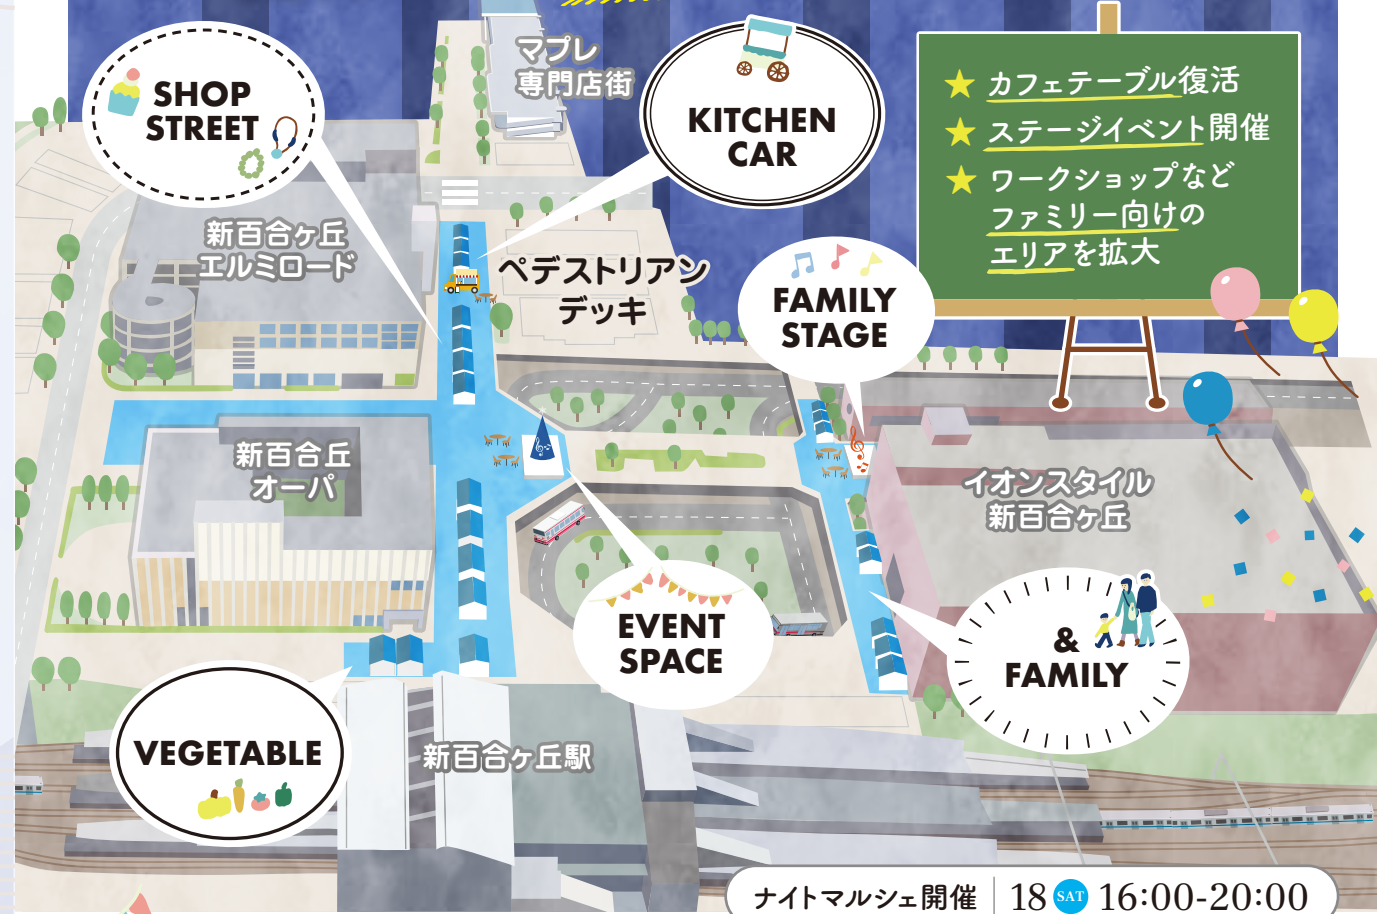

クリスマスシーズン到来!キャンドルホルダー作りができるリボンやワッペンなどかわいいパーツを選んで、オリジナル作品が作れる「ワクワクおなまえチャーム」や「オリジナルカチューシャ」♪何を作ろうかな!?

同時開催のイベントが盛りだくさん! EVENT

11/18(土) 新百合ヶ丘みちあそび E-01
 人工芝の上でおもちゃや絵本、お絵描きなどで自由に過ごせる。
 11:00~14:00 ※雨天19(日)順延

11/18(土) 万福寺椋山公園「ひのきやまPARK」
 10:00~16:00 ※雨天19(日)順延

11/18(土)・11/19(日) ボックスマルシェ
 ハンドメイド作品やワークショップも。
 10:00~16:00 @しんゆり交流空間リリオス

11/18(土)・11/19(日) 専修大学イベント「しんゆり秋の米まつり」
 10:00~18:00 @新百合ヶ丘エルミロード1F吹き抜け広場

11/19(日) 和太鼓ライブ「和太鼓グループ彩~sai~x桐蔭太鼓」
 11:00~、14:00~ @新百合ヶ丘エルミロード屋上

ご来場にあたっての注意事項

右の2次元コードをスマートフォンで読み取ってご確認をお願いいたします。

SHINYURI
FESTIVAL MARCHE
 しんゆり フェスティバル・マルシェ
vol.45

11月18日(土)は
kirara@アートしんゆり2023と
点灯イベント開催!
一夜限りのナイトマルシェ復活!

11/18 SAT 19 SUN
10:00-16:00
 会場/小田急線・新百合ヶ丘駅南口 ペDESTリアンデッキ
 ※雨天決行・荒天中止

スタンプラリー開催中!

★本部に景品をお渡しします!

全部で
 ★18(土)は5つスタンプを集めて
 ★19(日)は4つスタンプを集めて
 景品を貰おう!

- ベジタブル (ポスト前)
- 新百合ヶ丘マブレ専門店街入口
- &ファミリー (タクシローター側)
- &ファミリー (イオンスタイル新百合ヶ丘側)
- 万福寺 檜山公園 ※11/18(土)のみ

1

2

3

4