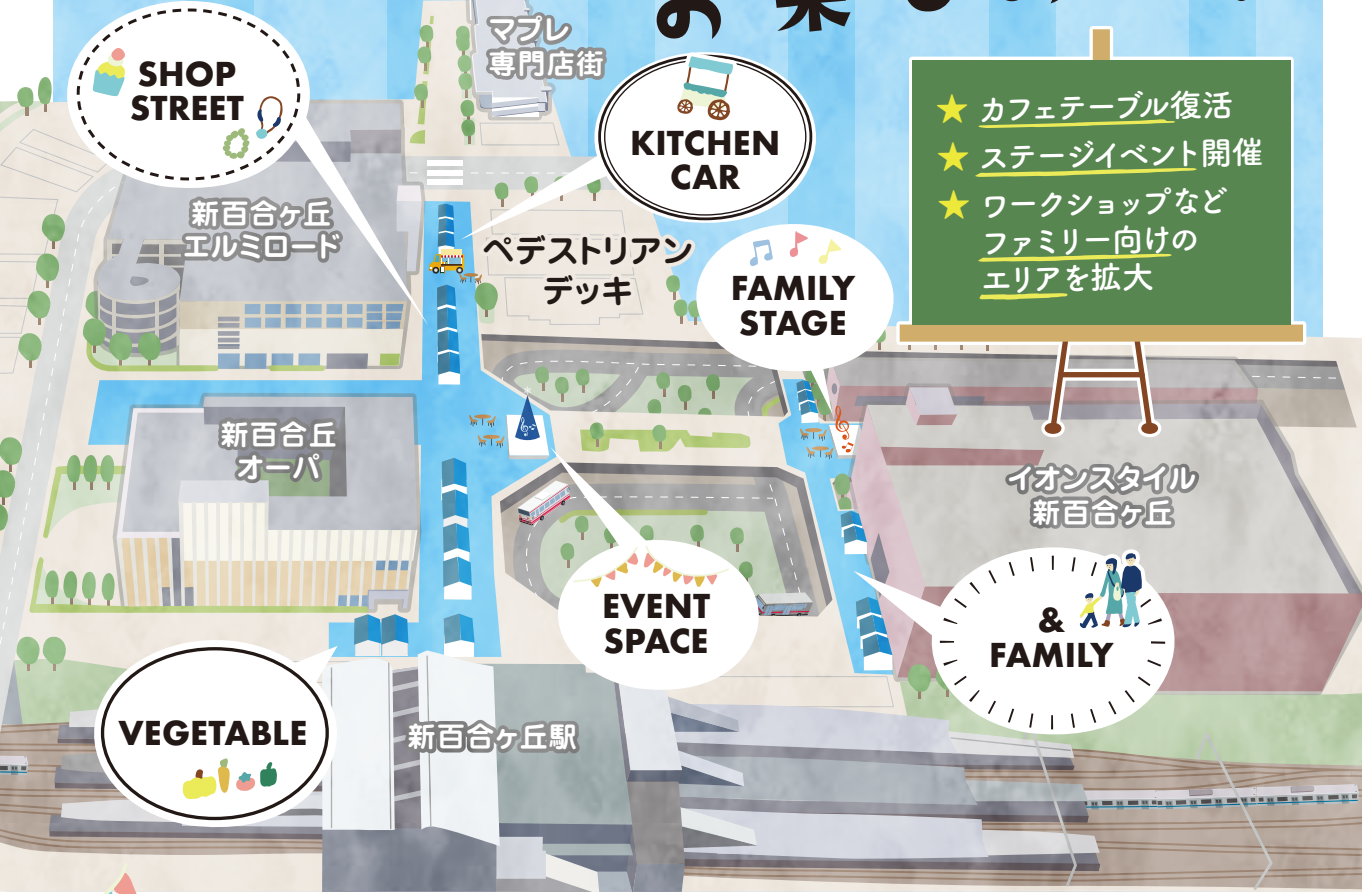

好きなパーツを選んで
自分だけのオリジナル
を作っちゃおう！

- リカちゃんやシルバニアファミリーなどお人形さんのお洋服作り
- 光るスライム作り
- カプセルキーホルダー
- キャンディーバッグ
- カスタムボールペン
- プレスレット など

こども縁日

12/16⑤ S-46 F-07
12/17⑥ S-47 F-07

EVENT

子どもが大好きな縁日。大人気の射的やスーパーボールすくいヨーヨー釣りなど、何ができるかは当日のお楽しみ！もちろん、大人の参加も大歓迎！家族で楽しんでいただきます！

by ビーウィッチ
コミュニケーション

SHINYURI FESTIVAL MARCHE

しんゆり フェスティバル・マルシェ

vol.46

2023年最後の マルシェ開催！ &ファミリーのステージも お楽しみに♪

- ★ カフェテーブル復活
- ★ ステージイベント開催
- ★ ワークショップなどファミリー向けのエリアを拡大

詳細は公式WEBサイトでチェック！

<https://f-marche.com>

ご来場にあたっての注意事項

右の2次元コードをスマートフォンで読み取ってご確認をお願いいたします。

主催：新百合ヶ丘エリアマネジメントコンソーシアム 後援：川崎市麻生区

12/16 SAT 17 SUN

10:00-16:00

会場 / 小田急線・新百合ヶ丘駅南口 ペDESTリアンデッキ

※雨天決行・荒天中止