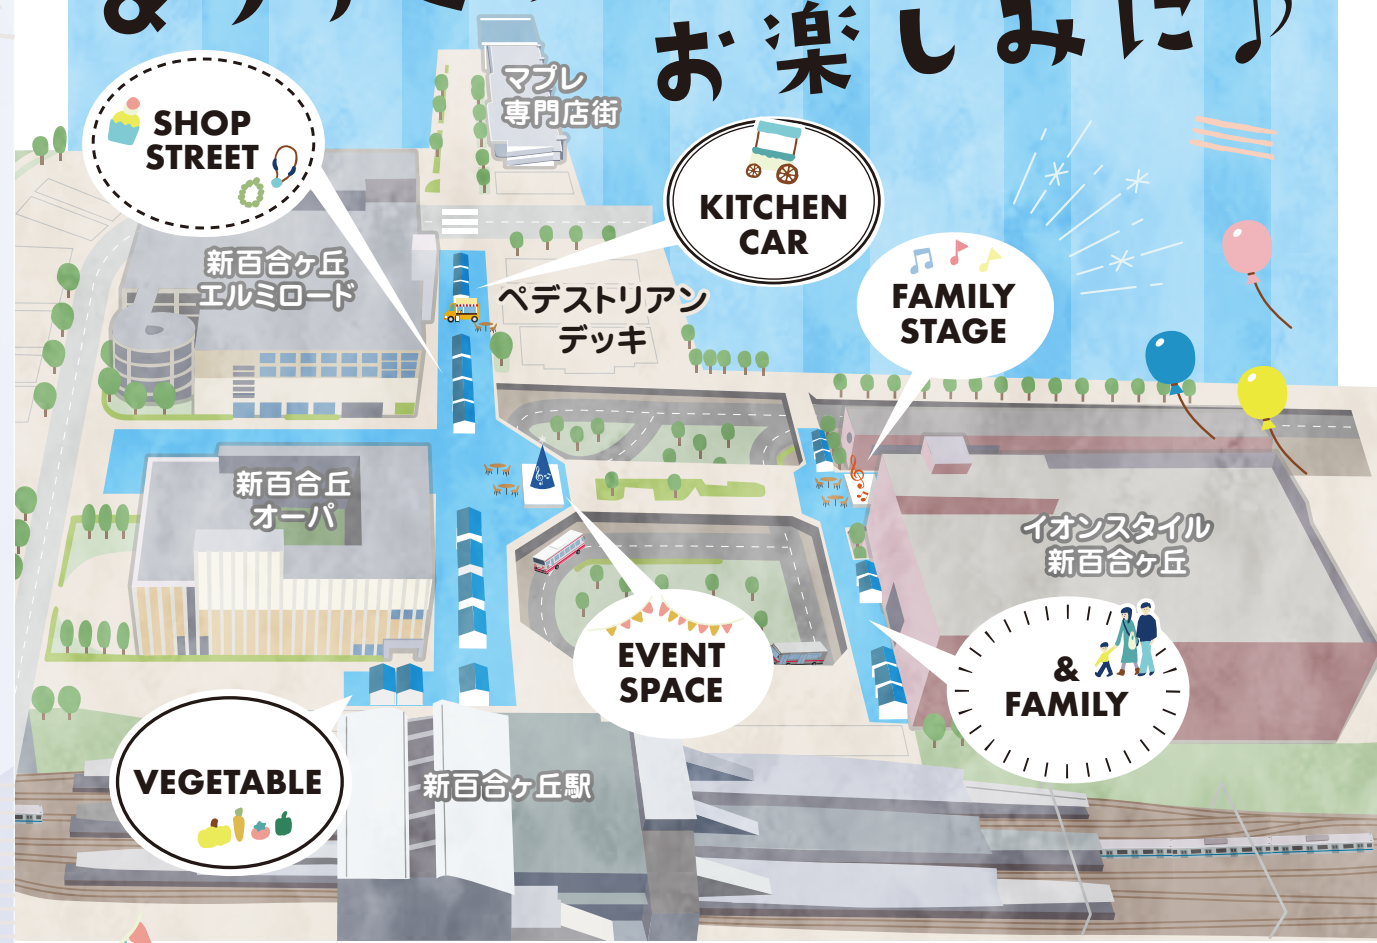

PICK UP SHOP

親子で楽しめる「アクリルバルーンフラワー」のワークショップも! 3/17@ F-04 F-05 F-06

全国都市緑化フェア...市民一人ひとりがみどりの大切さを知るとともに、みどりを守り、たのしめる知識を深め、みどりがもたらす快適で豊かな暮らしがあるまちづくりを進めるため、毎年開催されている「花と緑の祭典」。今年は川崎市制100周年。次の100年に向けて、みどりについて皆さんと一緒に考え行動し、誰もが暮らしやすく住み続けたいまちへとつなげていきます!

アルテリッカしんゆり2024!
芸術の祭典 3/16@・3/17@ S-47

PICK UP SHOP

今年も春の訪れとともに、「アルテリッカしんゆり2024」が始まります。今年で16目を迎える当芸術祭は、オペラ、バレエ、ポップス、ジャズ、落語など様々な芸術団体32演目が参加し、若者男女が楽しめる公演を取り揃え、皆様をお待ちしています!

子ども縁日

3/16@・3/17@ S-48 F-07

EVENT

子どもが大好きな縁日。大人気の射的やスーパーボールすくいヨーヨー釣りなど、何ができるかは当日のお楽しみ! もちろん、大人の参加も大歓迎! 家族で楽しんでみてください!
by ピーウィッチ コミュニケーション

SHINYURI FESTIVAL MARCHE

しんゆり フェスティバル・マルシェ

vol.47

2024年春のマルシェはじまります! &ファミリーのステージもお楽しみに!

詳細は公式WEBサイトでチェック!

<https://f-marche.com>

ご来場にあたっての注意事項

右の2次元コードをスマートフォンで読み取ってご確認をお願いいたします。

主催：新百合ヶ丘エリアマネジメントコンソーシアム 後援：川崎市麻生区

3/16 SAT 17 SUN

10:00-17:00

会場 / 小田急線・新百合ヶ丘駅南口 ペDESTRIANデッキ
※雨天決行・荒天中止

スタンプラリー開催中!

全部で4つスタンプを集めて、景品を貰おう!

★本部にて景品をお渡しします!

- ベジタブル (ポスト前)
- 新百合ヶ丘マブレ専門店街入口
- &ファミリー (タクシーロータリー側)
- &ファミリー (イオンスタイル新百合ヶ丘側)