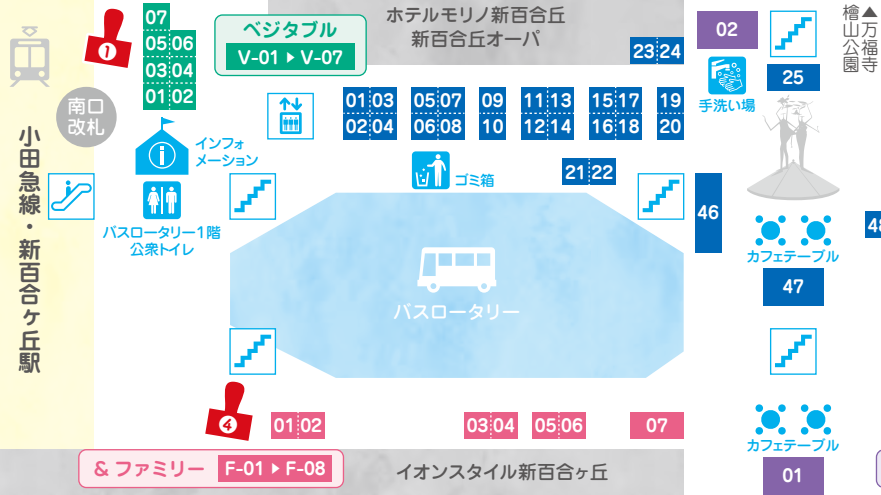

SHINYURI FESTIVAL MARCHE

しんゆり フェスティバル・マルシェ

vol.47

2024年春のマルシェはじまります! &ファミリーのステージもお楽しみに!

詳細は公式WEBサイトでチェック!

<https://f-marche.com>

ご来場にあたっての注意事項

右の2次元コードをスマートフォンで読み取ってご確認をお願いいたします。

主催：新百合ヶ丘エリアマネジメントコンソーシアム 後援：川崎市麻生区

3/16 SAT 17 SUN

10:00-17:00

会場 / 小田急線・新百合ヶ丘駅南口 ペDESTRIANデッキ
※雨天決行・荒天中止

スタンプラリー開催中!

全部で4つスタンプを集めて、景品を貰おう!

★本部にて景品をお渡しします!

- ベジタブル (ポスト前)
- 新百合ヶ丘マブレ専門店街入口
- &ファミリー (タクシーロータリー側)
- &ファミリー (イオンスタイル新百合ヶ丘側)