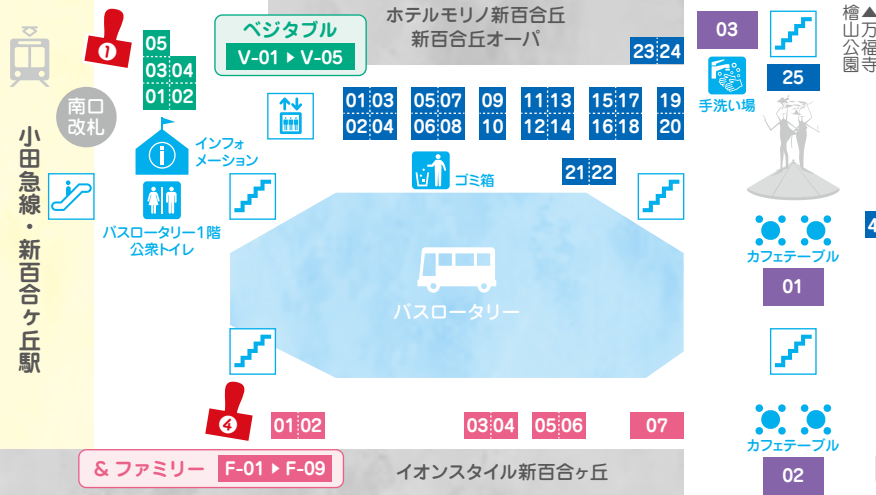

マブレ  
専門店街

ペDESTリアン  
デッキ

新百合丘  
オーパ

イオンスタイル  
新百合ヶ丘

EVENT SPACE

& FAMILY

VEGETABLE

新百合ヶ丘駅

4/20 SAT 21 SUN 10:00-17:00

会場/小田急線・新百合ヶ丘駅南口 ペDESTリアンデッキ

※雨天決行・荒天中止

主催: 新百合ヶ丘エリアマネジメントコンソーシアム 後援: 川崎市麻生区