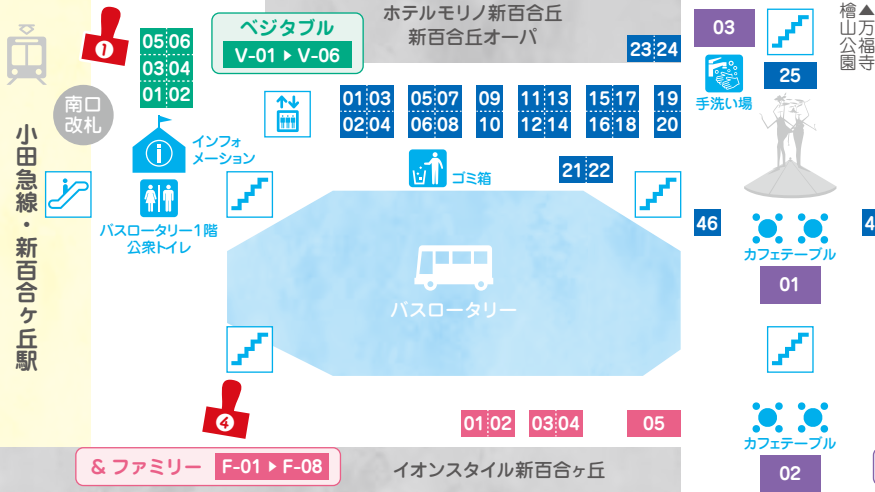

おかげさまで
マルシェは祝50回!

6/15 SAT 16 SUN

10:00-17:00

会場/小田急線・新百合ヶ丘駅南口 ペDESTリアンデッキ
※雨天決行・荒天中止

主催:新百合ヶ丘エリアマネジメントコンソーシアム 後援:川崎市麻生区

スタンプラリー開催中!

全部で4つスタンプを集めて、景品を貰おう!

★本部にて景品をお渡しします!

1 ベジタブル (ポスト前)

2 新百合ヶ丘マブレ専門店街入口

3 &ファミリー (タクシー側)

4 &ファミリー (イオンスタイル側)

① ベジタブル (ポスト前)

② 新百合ヶ丘マブレ専門店街入口

③ &ファミリー (タクシー側)

④ &ファミリー (イオンスタイル側)