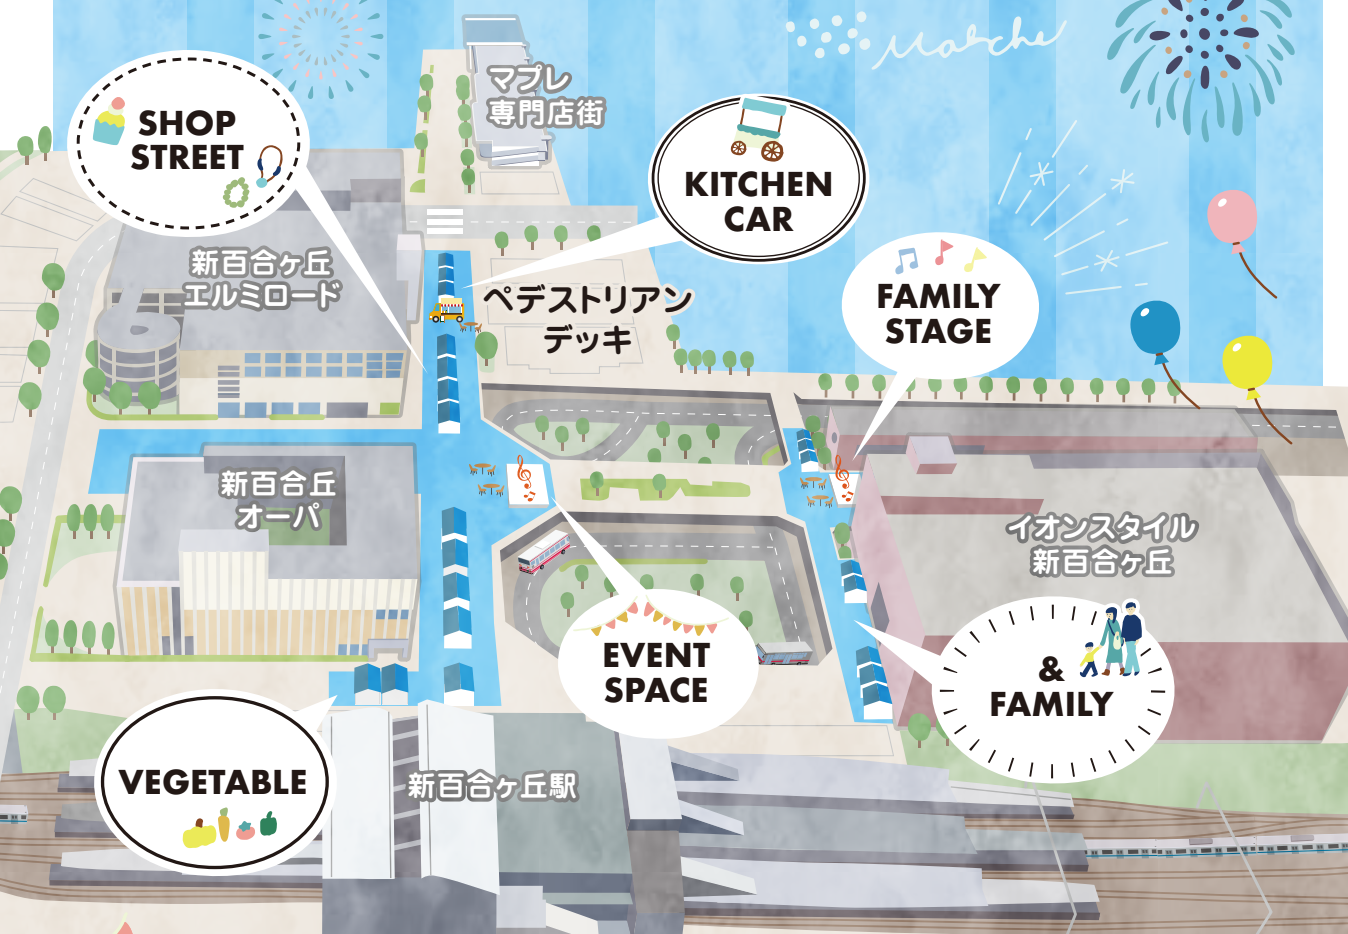

Angel Landmark
麻生区を拠点に活動しているミュージカル劇団。小学2年生から大学生のメンバー約40名で活動中。

XAION

全国でTapダンスライブを展開する「Tap in a Jazz」内のユニット。人気のアニメソングなど音楽ジャンルにこだわらず、幅広い年齢層の方にお楽しみいただけます!お見逃しなく!!

こども縁日

6/15 sat

6/16 sun

S-47 F-05

EVENT

子どもが大好きな縁日♪大人気の射的やスーパーボールすくいヨーヨー釣りに挑戦!大人も一緒に家族で楽しめちゃう♪

詳細は公式WEBサイトでチェック!

<https://f-marche.com>

ご来場にあたっての注意事項

右の2次元コードをスマートフォンで読み取ってご確認をお願いいたします。

SHINYURI FESTIVAL MARCHE

しんゆり フェスティバル・マルシェ

vol.50

おかげさまで
マルシェは祝50回!

6/15 SAT 16 SUN

10:00-17:00

会場/小田急線・新百合ヶ丘駅南口 ペDESTリアンデッキ
※雨天決行・荒天中止

主催:新百合ヶ丘エリアマネジメントコンソーシアム 後援:川崎市麻生区

スタンプラリー開催中!

全部で4つスタンプを集めて、景品を貰おう!

★本部にて景品をお渡しします!

1 ベジタブル (ポスト前)

2 新百合ヶ丘マブレ専門店街入口

3 &ファミリー (タクシー側)

4 &ファミリー (イオンスタイル側)

① ベジタブル (ポスト前)

② 新百合ヶ丘マブレ専門店街入口

③ &ファミリー (タクシー側)

④ &ファミリー (イオンスタイル側)