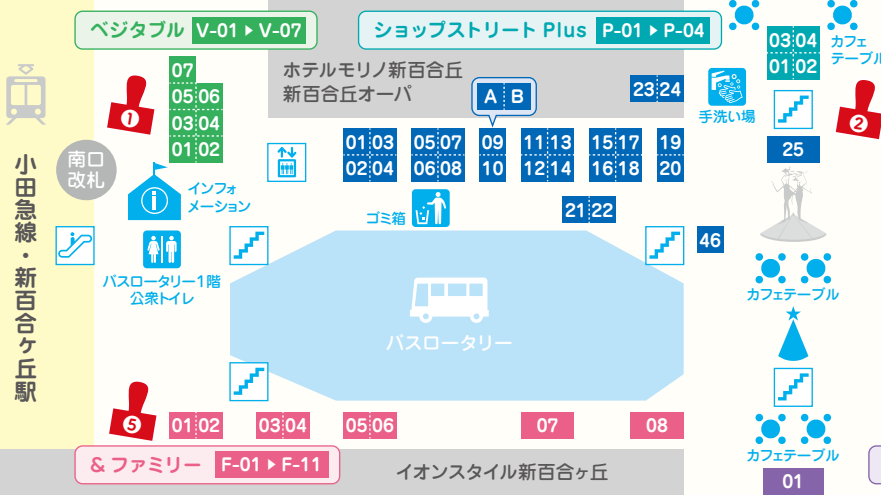

22sun S-09

詳細は公式WEBサイトでチェック!

<https://f-marche.com>

主催: 新百合ヶ丘エリアマネジメントコンソーシアム

後援: 川崎市麻生区

12/21 SAT 22 SUN 10:00-16:00 ※雨天決行・荒天中止
会場/小田急線・新百合ヶ丘駅南口 ペDESTリアンデッキ

全部で5つスタンプを集めて、景品を貰おう！

スタンプラリー 開催中！

ベジタブル (ポスト前)

1

ショップストリート Plus (スタバ前)

2

新百合ヶ丘マブレ専門店街入口

3

&ファミリー (タクシーロータリー側)

4