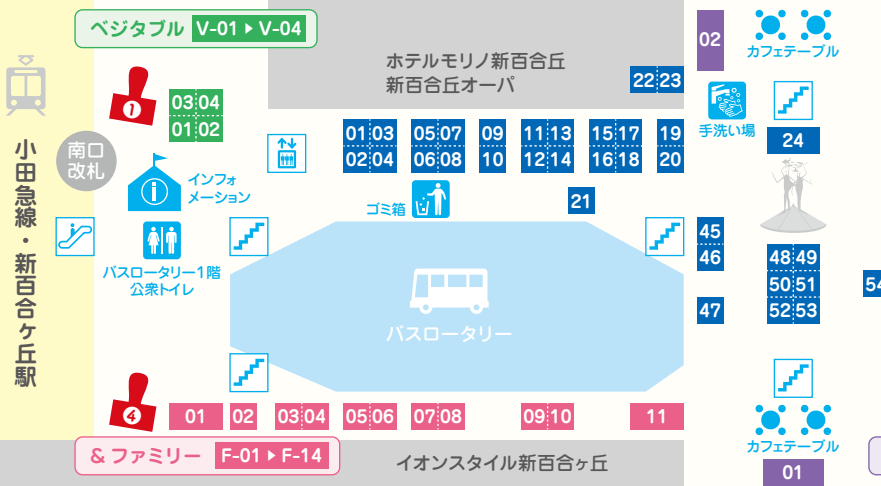

15 sat S-30

果物とお菓子のお店 華果

16 sun K-05

今井農園

15 sat F-09

卓球アップサイクル

15 sat F-05 **16 sun F-09**

詳細は公式WEBサイトでチェック!

<https://f-marche.com>

主催：新百合ヶ丘エリアマネジメントコンソーシアム

後援：川崎市麻生区

3/15 SAT 16 SUN

10:00-17:00

※雨天決行・荒天中止

会場 / 小田急線・新百合ヶ丘駅南口 ペDESTリアンデッキ

全部で4つスタンプを集めて、景品を貰おう！ ★本館にて景品をお渡しします！